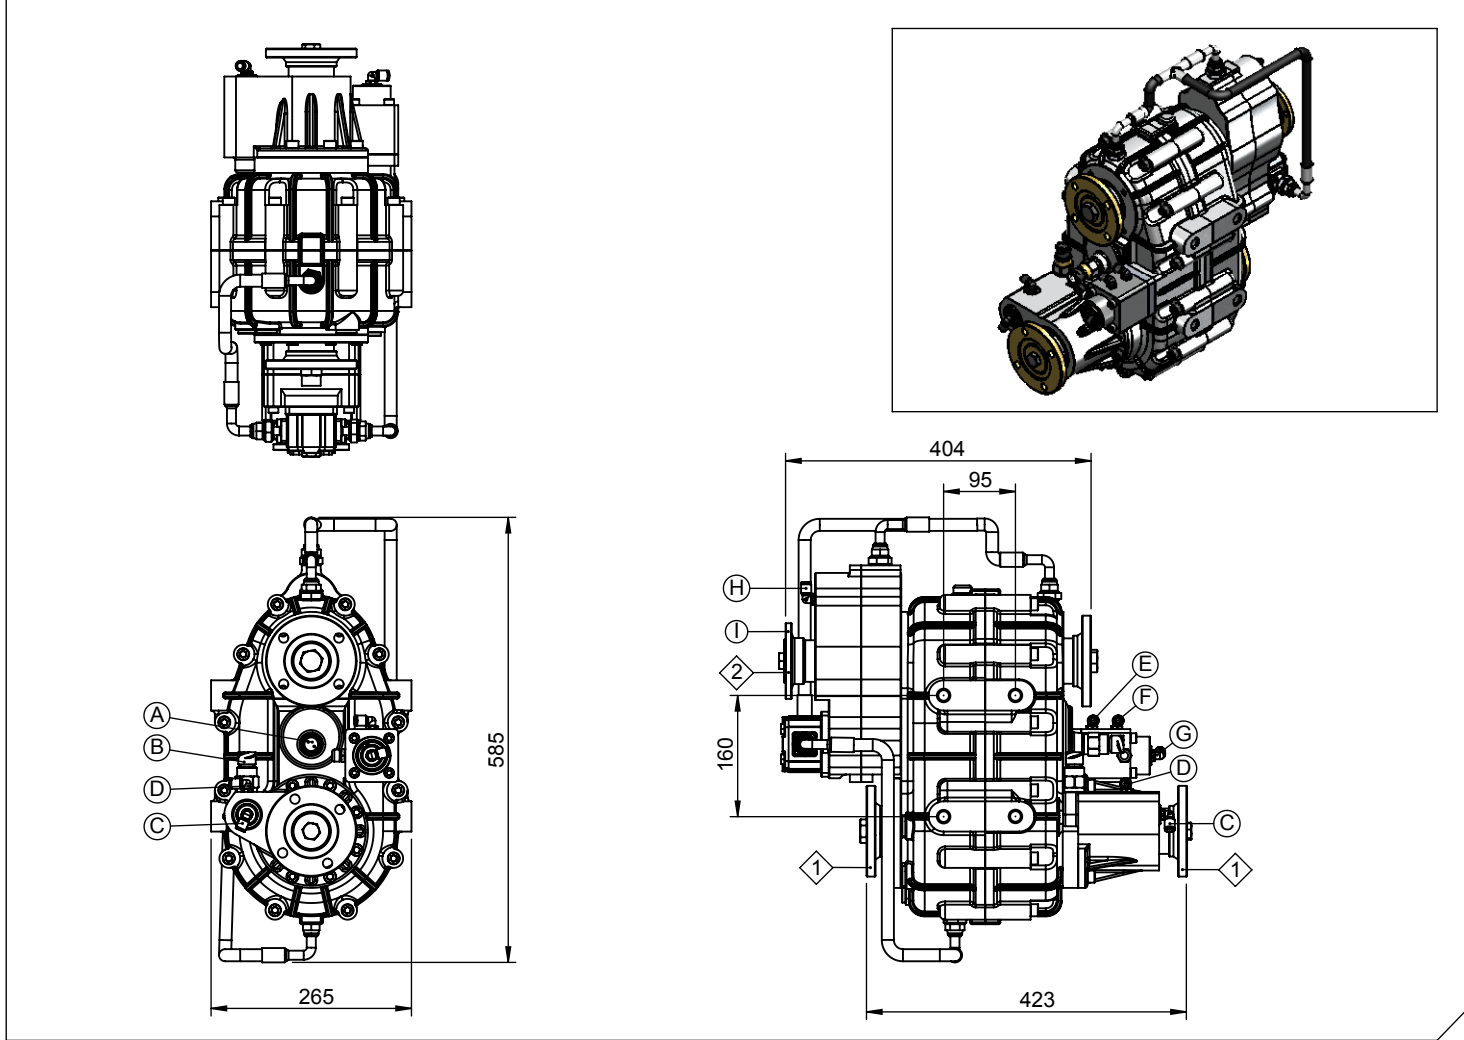

Araç Tipi Vehicle Type	3.5-5 TON HAFİF TİP 4X4 ARAÇ
Şanzıman Tipi Gearbox Type	4X4 DİF. KİLİTLİ ÇİFT DEVİRLİ ARA ŞANZIMAN İTFAİYE İÇİN (3 KOMUMLU AĞIR-SERİ-BOŞ)

Ürün Kodu / Product Code

UARA.302

Ürün Görünümleri / Products View

- A : Electric Switch (Rpm Accounter)
- B : Electric Switch (Engage-Disengage)
- C : Air Inlet (PTO Differential Lock Engage)
- D : Air Inlet (PTO Differential Lock Disengage)
- E : Air Inlet (High Rpm Engage)
- F : Air Inlet (Low Rpm Engage)
- G : Air Inlet (Free Position)(With E At The Same Time)
- H : Air Inlet (Pomp Output-Engaged)
- I : PTO Output (Flange-ISO-UNI Optional Mounting)

Teknik Bilgi / Technical Data

Çıkışlar Outputs	Güç / Power (Kw)	Maksimum Tork / Maximum Torque		Çevrim Oranı Ratio	Bağlantı Şekli Mounting Side	Kumanda Kontrol Control Type
	1000 Dev. / Dak.	Nm	Kgm			
1	178	1700	175	1/0.52 1/0.85	ŞAFT/SHAFT	HAVALI/PNEUMATIC
2	60	573	58.4	1/1		Ağırlık / Weight (Kg)
3					80	SOL/COUNTERCLOCKWISE(CCW)